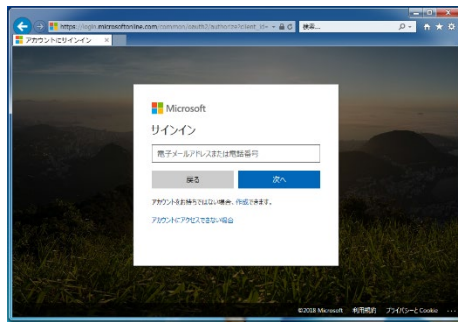

2019年3月26日以降 Office365のパスワードが変わります

変更点1: Office365専用パスワード=>統合認証パスワード

変更点2: Office365ログイン画面の次に千葉大専用認証画面が入ります

【変更前】

(Office365専用パスワード)

【変更なし】
(Office365ログイン画面)

【変更後】

統合認証パスワード

※統合認証システムのパスワードとは、メールシステム、教育用端末、無線LAN、その他各システム共通のものです。

※最初のログイン画面は変更ありません。 <https://portal.office.com/>

※教職員のログインIDは変更ありません。 利用者番号@cloud.chiba-u.jp