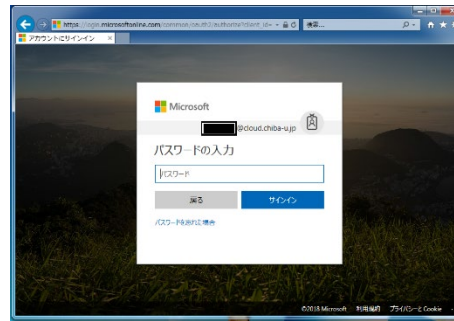

2019年3月26日以降 Office365のパスワードが変わります

変更点1: Office365専用パスワード=>統合認証パスワード

変更点2: Office365ログイン画面の次に千葉大専用認証画面が入ります

【変更前】

(Office365専用パスワード)

【変更なし】
(Office365ログイン画面)

【変更後】

統合認証パスワード

※統合認証システムのパスワードとは、メールシステム、教育用端末、無線LAN、その他各システム共通のものです。

※最初のログイン画面は変更ありません。 <https://portal.office.com/>

※教職員のログインIDは変更ありません。 利用者番号@cloud.chiba-u.jp