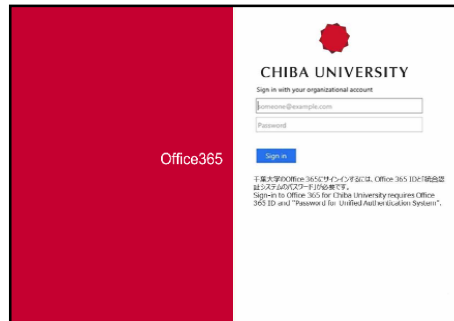

2019年3月26日以降 Office365のパスワードが変わります

変更点1: Office365専用パスワード=>統合認証パスワード

変更点2: Office365ログイン画面の次に千葉大専用認証画面が入ります

【変更前】

(Office365専用パスワード)

【変更なし】
(Office365ログイン画面)

【変更後】

統合認証パスワード