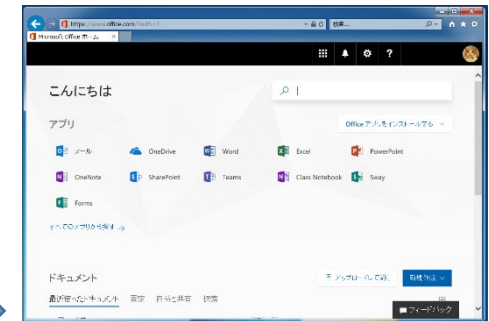

2019年3月26日以降 Office365のパスワードが変わります

変更点1: Office365専用パスワード=>統合認証パスワード

変更点2: Office365ログイン画面の次に千葉大専用認証画面が入ります

【変更前】

(Office365専用パスワード)

【変更なし】
(Office365ログイン画面)

【変更後】

統合認証パスワード

※統合認証システムのパスワードとは、メールシステム、教育用端末、無線LAN、その他各システム共通のものです。

※最初のログイン画面は変更ありません。 <https://portal.office.com/>

※教職員のログインIDは変更ありません。 利用者番号@cloud.chiba-u.jp